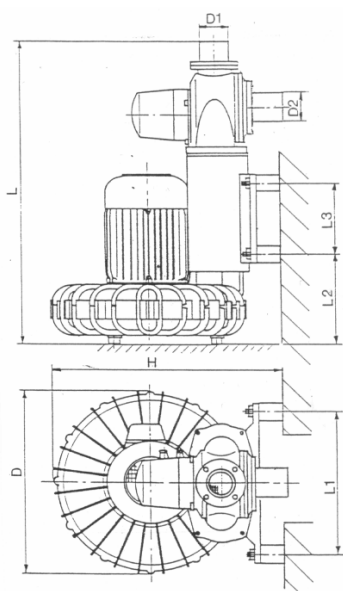

TURBINE TRIPHASEE

Option vitesse lente

	L	D	H	D1	D2	L1	L2	L3	Unité	Distance Tube 110	Maxi m Tube 160
SD4	557	358	425	55	55	220	171	425	mm	400	NA
SD6	673	396	472	65	65	310	202	473	mm	800	NA
SD7	845	460	540	80	80	365	206	540	mm	1200	750
SD8	870	500	582	80	80	365	227	582	mm	1500	1000

Utilisation :

La turbine triphasée proposée par aerocom permet l'aspiration ou le soufflage de l'air nécessaire au système de transport par tube pneumatique sans inversion de sens de rotation par l'intermédiaire d'une vanne trois voies. La position centrale permet de stopper tout envoi ou aspiration d'air et effectuer ainsi le freinage des cartouches.

Montage :

La turbine est fixée au sol ou contre un mur sur un support spécifique, elle est généralement placée dans le local technique.

Données techniques :

Protection : IP 54

Fréquence : 50 Hz

Température de fonctionnement: -20°C / + 40°C

Données techniques	SD4	SD6	SD7	SD8
Puissance kW	0,95	2,3	2,9	5,5
Tension V (50Hz)	230 / 400	230 / 400	230 / 400	400
Intensité A	4,2 / 2,3	9,0 / 5,2	11,8 / 6,8	11,8
Vitesse de rotation Tr/min	2760	2870	2850	2880
Volume d'air m3/min	2,8	4,6	6,5	9,0
Pression maxi en mbar	180	300	180	300
Cos φ	0,9	0,82	0,87	0,89
Intensité au démarrage en A Ik/In	~ 5,8	~ 6,0	~ 7,0	~ 5,6
Temps de démarrage en s	~ 4	~ 4	~ 4	~ 4
Bruit dB A (mesuré à 1 m)	73	79	78	82
Dégagement de chaleur kW/h	0,25	0,55	0,6	1,2
Refroidissement du moteur m3/h	105	150	210	440
Poids (sans vanne 3 voies)	22	33	53	81
(avec vanne 3 voies)	29	40	62	90
Plan (sans vanne 3 voies)	42 741 392	42 741 396		
(avec vanne 3 voies)	42 741 393	42 741 397	42 741 411	42 741 411
Réf (sans vanne 3 voies)	741 392	741 396		
(avec vanne 3 voies)	741 393	741 397	741 411	741 415