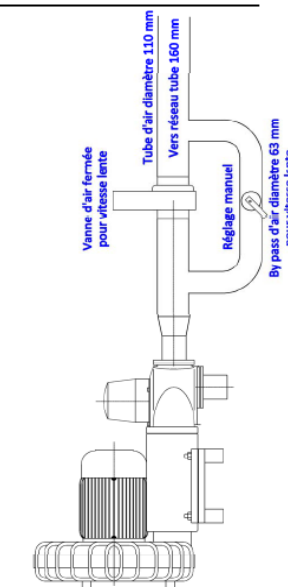

TURBINE TRIPHASEE

Option vitesse lente

	L	D	H	D1	D2	L1	L2	L3	Unité	Distance Tube 110	Maxi m Tube 160
SD4	557	358	425	55	55	220	171	425	mm	400	NA
SD6	673	396	472	65	65	310	202	473	mm	800	NA
SD7	845	460	540	80	80	365	206	540	mm	1200	750
SD8	870	500	582	80	80	365	227	582	mm	1500	1000

Utilisation :

La turbine triphasée proposée par aerocom permet l'aspiration ou le soufflage de l'air nécessaire au système de transport par tube pneumatique sans inversion de sens de rotation par l'intermédiaire d'une vanne trois voies. La position centrale permet de stopper tout envoi ou aspiration d'air et effectuer ainsi le freinage des cartouches.

Montage :

La turbine est fixée au sol ou contre un mur sur un support spécifique, elle est généralement placée dans le local technique.

Données techniques :

Protection : IP 54

Fréquence : 50 Hz

Température de fonctionnement: -20°C / + 40°C

Données techniques	SD4	SD6	SD7	SD8
Puissance kW	0,95	2,3	2,9	5,5
Tension V (50Hz)	230 / 400	230 / 400	230 / 400	400
Intensité A	4,2 / 2,3	9,0 / 5,2	11,8 / 6,8	11,8
Vitesse de rotation Tr/min	2760	2870	2850	2880
Volume d'air m3/min	2,8	4,6	6,5	9,0
Pression maxi en mbar	180	300	180	300
Cos φ	0,9	0,82	0,87	0,89
Intensité au démarrage en A Ik/In	~ 5,8	~ 6,0	~ 7,0	~ 5,6
Temps de démarrage en s	~ 4	~ 4	~ 4	~ 4
Bruit dB A (mesuré à 1 m)	73	79	78	82
Dégagement de chaleur kW/h	0,25	0,55	0,6	1,2
Refroidissement du moteur m3/h	105	150	210	440
Poids (sans vanne 3 voies)	22	33	53	81
(avec vanne 3 voies)	29	40	62	90
Plan (sans vanne 3 voies)	42 741 392	42 741 396		
(avec vanne 3 voies)	42 741 393	42 741 397	42 741 411	42 741 411
Réf (sans vanne 3 voies)	741 392	741 396		
(avec vanne 3 voies)	741 393	741 397	741 411	741 415